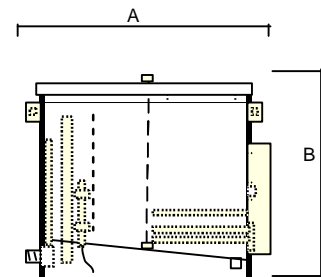

5. 0. 0 Anschluss - Abmessungen

0. 1 Dampftech Dampfgenerator

Sonder - Maße bitte erfragen.

OEM Lieferung möglich.
Material V2A

Alle Maße gem. Feinmeßtoleranz

Änderungen möglich.

Front Ansicht (Breite)

A	Breite (plus Anschlüsse)	380 mm
B	Höhe	400 mm

Masse ohne Wasserablassereinrichtung

Tiefe

C	Tiefe ca.	180 mm
---	-----------	--------

Reine Gehäuse Abmessungen

Frontansicht

Seitenansicht